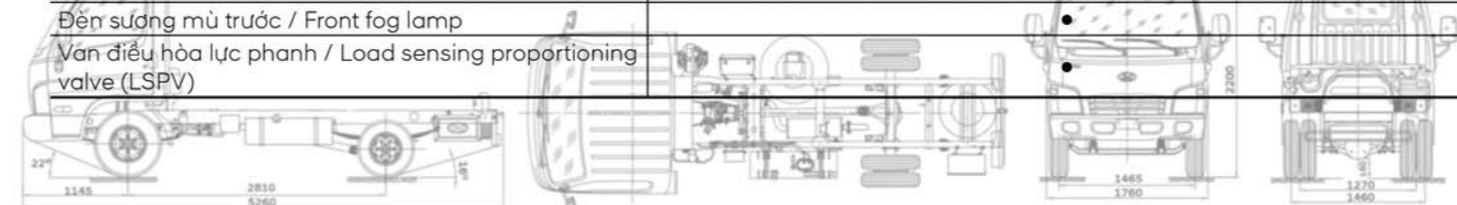

Trang bị / Equipments

Tay lái trợ lực / Power steering wheel	•
Vô lăng gạt gù / Tilt steering wheel	•
Cửa sổ chỉnh điện / Power window	•
Điều hòa chỉnh tay / Manual A/C	•
Radio / USB / AUX	•
Đèn sương mù trước / Front fog lamp	•
Van điều hòa lực phanh / Load sensing proportioning valve (LSPV)	•